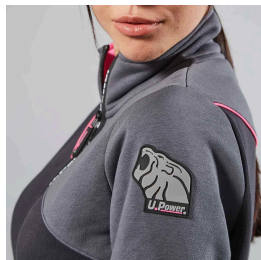

URANUS LADY

WEY243GF

BESCHREIBUNG

Damen-Arbeitssweatjacke mit wasserdichtem, zentralen Reißverschluss und geprägtem „U-Power“-Logo. **Graue Sweatjacke** mit eingesetzten, elastischen **Fluo-Paspeln** in **Magenta**. **Sweatjacke ohne Kapuze**, warm und weich, mit elastischen Ripp-Bündchen für die **perfekte Passform** und **langen Tragekomfort**. **Sportliche Sweatjacke**, ideal für die **Arbeit** und **Freizeit**. Das Gewebe ist ein Gemisch aus Baumwolle und Polyester und macht das Modell **ideal für jede Jahreszeit**.

TECHNOLOGIEN

GRÖSSEN

XS-3XL

ZUSAMMENSETZUNG

65% Baumwolle • 35%
Polyester • 310 g/m2