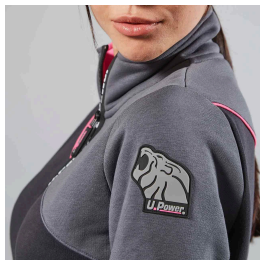

# URANUS LADY

WEY243GF

## DESCRIPCIÓN

**Sudadera de trabajo para mujer** con cremallera central impermeable adornada con serigrafía «U-Power». **Sudadera gris** con **inserciones de ribetes fluorescentes elastizados fucsia**. **Sudadera sin capucha**, caliente y suave con puños y dobladillo de canalé elástico que garantizan un **ajuste perfecto** y un **confort prolongado**. **Sudadera deportiva ideal para el trabajo y para el tiempo libre**. El tejido, compuesto por una mezcla de algodón y poliéster, hace que el modelo sea **ideal en todas las estaciones**.