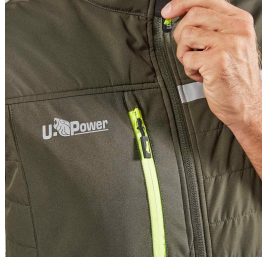

WALL

WFU278DG

BESCHRIJVING

Werkbodywarmer met grafeenvulling met hoge thermoregulerende eigenschappen die **warmte kan afvoeren** wanneer dat nodig is en een **ideaal microklimaat op het lichaam** kan handhaven bij lage temperaturen. De innovatieve **grafeenstof** garandeert een **gelijkmatige warmteverdeling**, waardoor deze **gewatteerde herenbodywarmer** geschikt is voor alle weersomstandigheden en maximaal comfort garandeert. **Waterafstotende bodywarmer met bacteriostatische eigenschappen** voor geurbestrijding en verbeterde kledinghygiëne, zelfs bij langdurig gebruik. Multipocket bodywarmer met **twee voorzakken** met rits, verticale **borstzak** met rits en **binnenzak** met klittenbandsluiting. Onderzoom en armsgaten in stretchstof, **inzetstukken** aan de zijkant in zachte, stretch **Softshell** voor een **optimale pasvorm** en comfort. Wall is een **ademende bodywarmer** in een sportief design met **reflecterende "U-Power" logo-opdruk** op de rechterborst en "**U-Supremacy**" opdruk op de rug. Deze **werkbodywarmer** is geschikt voor **transport en logistiek, bouw en constructie, dienstverlening en industrie, ambachtsslieden, elektriciens, loodgieters, monteurs, bandenmonteurs, landbouw, tuinieren** en ook **voor in de vrije tijd**.

GRAFENE

Ultralichte structuur met hoge thermische geleiding voor een gelijkmatige warmteverdeling, met antimicrobiële eigenschappen en verhoogde duurzaamheid.

EU-NORM

CE EN ISO 13688

MATEN

XS-5XL

SAMENSTELLING